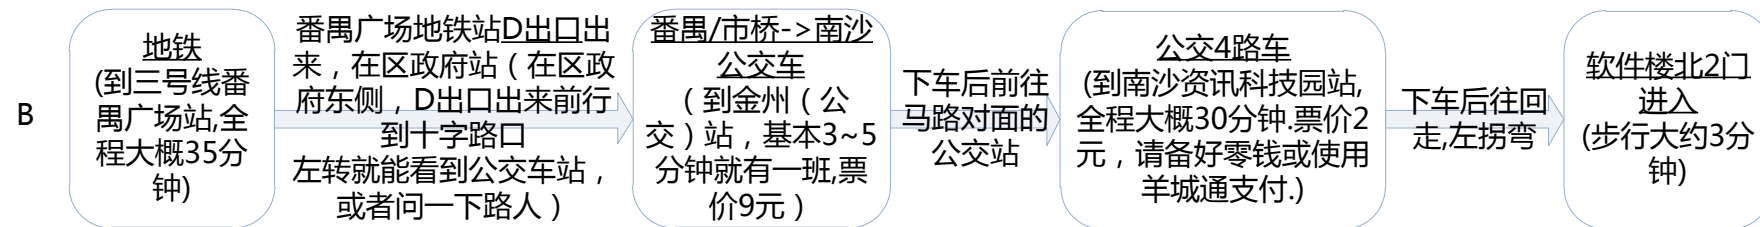

*注:在金州站, 您也可以打的士前往资讯科技园, 费用约30~40元; 时间约15分钟。

*注:地铁“金州站”与公交“金州站”不在同一地点; 地铁“金州站”与公交“金州地铁站”在同一地点