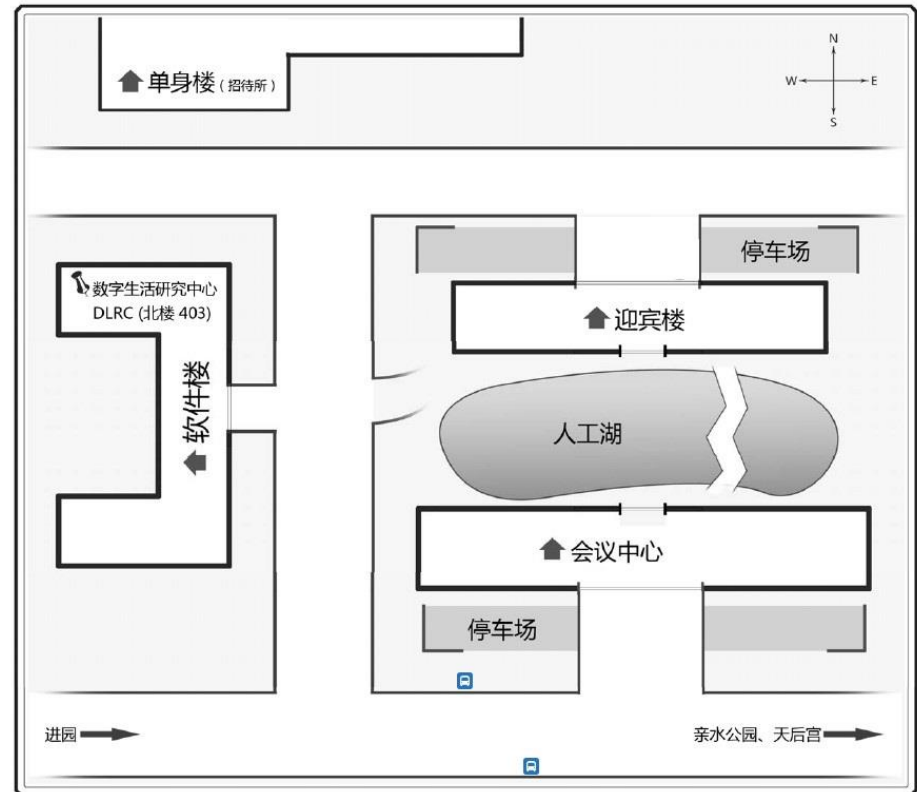

物联网研发部地址

地址：广东省广州市南沙区 环市大道南 2 号 南沙资讯科技园 软件楼北楼 403 室（北二门入）

电话：(86) 20 - 3468 5646

邮箱：dlrc@ust.hk

交通攻略

请您在下表中选择适用的出发地，以便查看相关交通建议。
如果您有任何问题，请随时与我们联系。

从广州市区出发（公共交通）	2
从广州市区出发（自驾）	3
从广州南站（高铁站）出发	4
从广州机场出发.....	5
从深圳出发（公共交通）	6
从深圳出发（自驾）	7
从香港出发.....	8

科技园平面图

从广州市区出发（公共交通）

如果您从广州市区出发，并乘坐公共交通工具(请参考上图公交站位置)，可选用以下交通方式：

*注:在金州地铁站, 您也可以打的士前往资讯科技园, 费用约30~40元; 时间约15分钟。

*注:在金州站, 您也可以打的士前往资讯科技园, 费用约30~40元; 时间约15分钟。

*注:地铁“金州站”与公交“金州站”不在同一地点; 地铁“金州站”与公交“金州地铁站”在同一地点