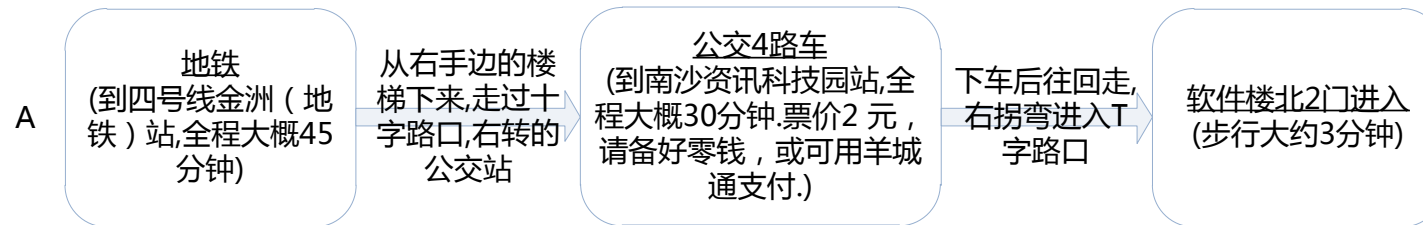

从广州市区出发（公共交通）

如果您从广州市区出发，并乘坐公共交通工具(请参考上图公交站位置)，可选用以下交通方式：

*注:在金州地铁站, 您也可以打的士前往资讯科技园, 费用约30~40元; 时间约15分钟。