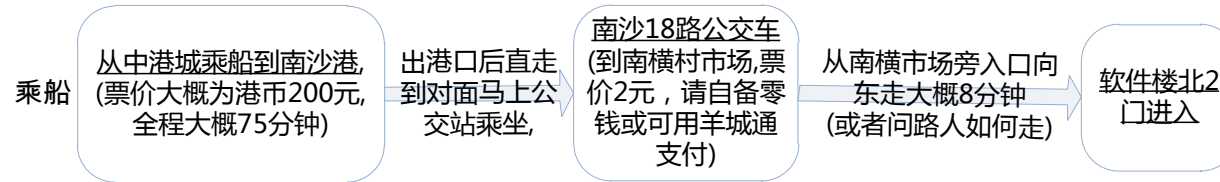

*注：到了南沙新汽车站的时候，您也可以打南沙出租车调度电话(020-39912312)接您来科技园（打车的费用为30元左右，如须打表，请在叫车时说明）。

*注：在金州站，您也可以打的士前往资讯科技园，费用约30~40元；时间约15分钟。

从深圳出发（自驾）

如果您从深圳出发，并采用自驾方式，可选用以下交通线路：

从香港出发

如果您从香港出发，可选用以下交通方式：

*注：到达南沙客运港时，您也可以打的或者联系平时跟我们研究院接送的司机接您进来科技园.电话是13922343663（打车的费用为30元左右，如须打表，请在叫车时说明）。