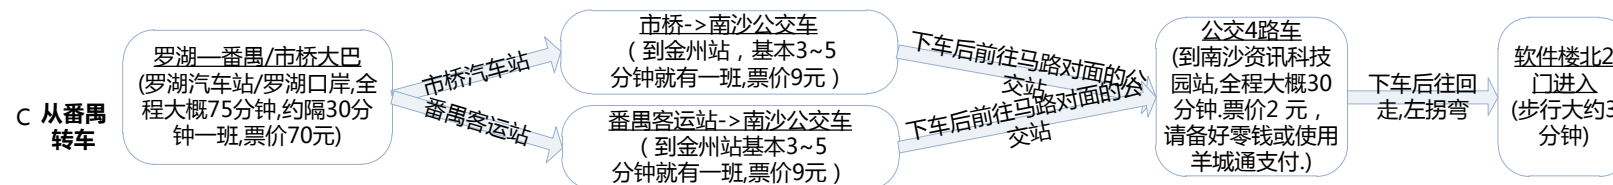

*注：在金州站，您也可以打的士前往资讯科技园，费用约30~40元；时间约15分钟。