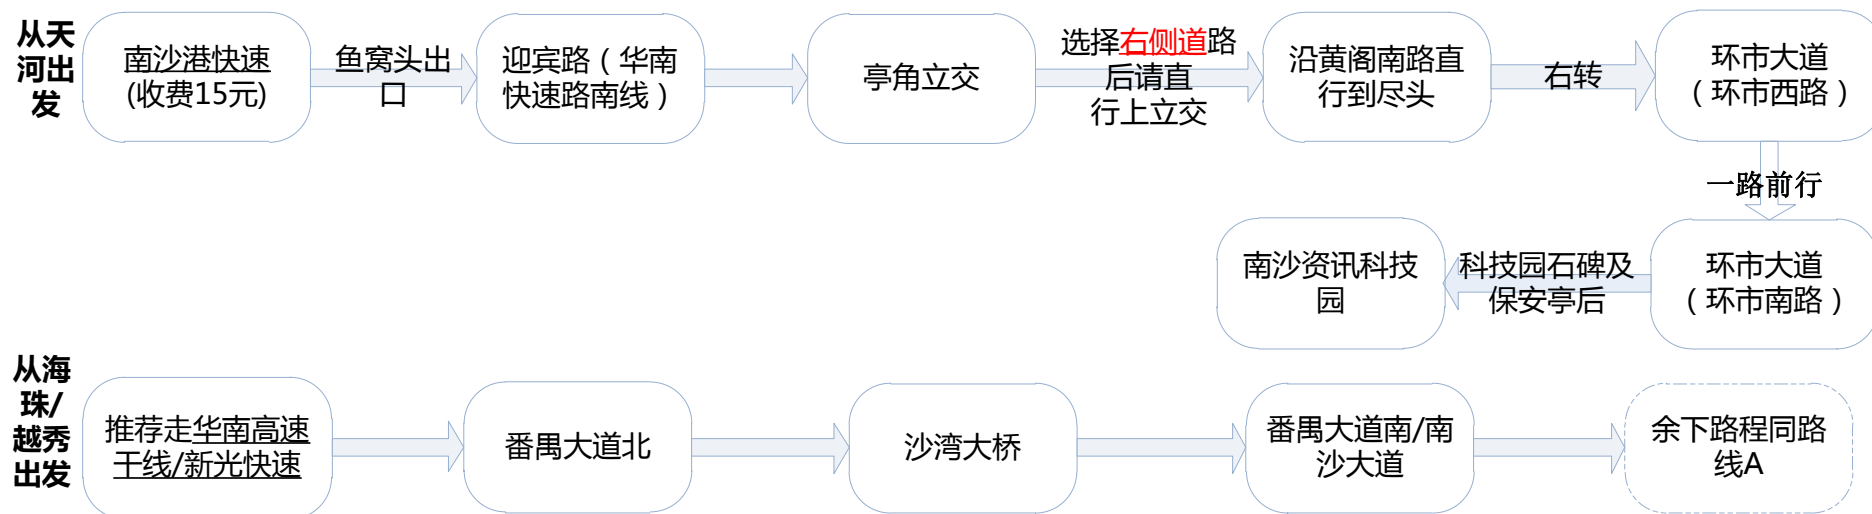

科技园平面图

从广州市区出发（公共交通）

如果您从广州市区出发，并乘坐公共交通工具(请参考上图公交站位置)，可选用以下交通方式：

*注:在金州地铁站, 您也可以打的士前往资讯科技园, 费用约30~40元; 时间约15分钟。

*注:在金州站, 您也可以打的士前往资讯科技园, 费用约30~40元; 时间约15分钟。

*注:地铁“金州站”与公交“金州站”不在同一地点; 地铁“金州站”与公交“金州地铁站”在同一地点

从广州市区出发（自驾）

如果您从广州市区出发，并采用自驾方式，可选用以下交通线路：

*注:a)走华南快速，收费15元；
b)新光快速，全程不收费。

从广州南站（高铁站）出发

如果您从广州南站出发，可选用以下交通方式：

*注:蕉门公交站发班时间为：7:00, 8:00, 9:00, 10:00, 11:00, 12:00, 13:00, 14:00, 15:00, 16:00, 17:00, 18:00, 共12班次，上车投币，10元，不能使用羊城通，请自备零钱；
广州南客运站发班时间为：8:30, 9:30, 10:30, 11:30, 12:30, 13:30, 14:30, 15:30, 16:30, 17:30, 18:30, 19:30，共12班次，须在客运站售票处购票，10元，可找零。
该趟车有5个途经站点：黄阁地铁站、励业路口站、大同村站、华南碧桂园站、地铁汉溪长隆站。

从广州机场出发

如果您从广州机场出发，可选用以下交通方式：

*注:在金州地铁站,您也可以打的士前往资讯科技园,费用约30~40元;时间约15分钟。

从深圳出发（公共交通）

如果您从深圳出发，并乘坐公共交通工具，可选用以下交通方式：

*注：罗湖汽车站的发车时间是：8:10、9:10、10:10、11:20、12:10、13:10、14:10、15:10、16:40、18:10、19:30，& 南沙客运站的车发时间为：8:00、9:00、10:30、12:00、13:30、14:30、15:30、16:30、18:00、19:00，途经：同乐站、南山直升机场、下沙村、皇岗广银大厦(深圳)；金洲凯讯达、金洲地铁站、逸涛雅苑南门、滨海花园正门(南沙)（全程预计用时2~3.5小时）